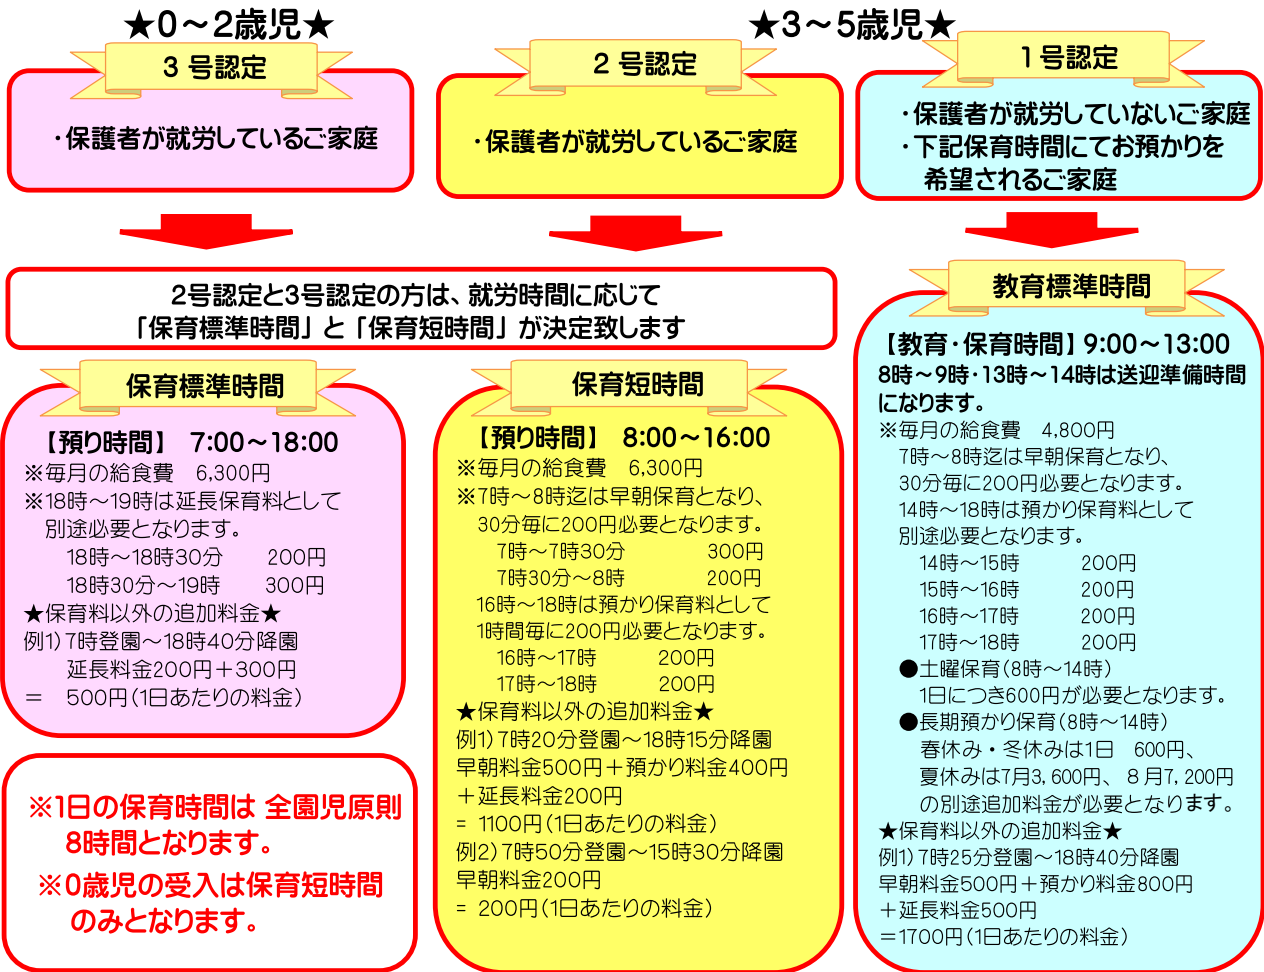

## 認定基準及び利用時間について

### 【保育利用時間表】

	7時	8時	9時	10時	11時	12時	13時	14時	15時	16時	17時	18時	19時
<b>1号認定</b>	7:00～7:30 早朝保育 300円	7:30～8:00 保育 200円	8:00～14:00 送迎準備	9:00～13:00 教育・保育時間			給食	14:00～15:00 預かり保育 200円	15:00～16:00 おやつ 200円	16:00～17:00 預かり保育 200円	17:00～18:00 預かり保育 200円	18:00～18:30 延長保育 200円	18:30～19:00 保育 300円
開園時間 7時													閉園時間 19時
<b>2号・3号認定</b>	7:00～7:30 早朝保育 300円	7:30～8:00 保育 200円	8:00～16:00 送迎準備	9:00～13:00 教育・保育時間			給食	午睡	15:00～16:00 おやつ 200円	16:00～17:00 預かり保育 200円	17:00～18:00 預かり保育 200円	18:00～18:30 延長保育 200円	18:30～19:00 保育 300円
開園時間 7時													閉園時間 19時
<b>2号・3号認定</b>	7:00～18:00 送迎準備		9:00～13:00 教育・保育時間			給食	午睡	15:00～ おやつ				18:00～18:30 延長保育 200円	18:30～19:00 保育 300円
開園時間 7時													閉園時間 19時

※年長(5歳児)は、就学前準備期間となるため、9月頃より午睡時間なしで一日を過ごします。(体調や行事により午睡時間を設けることもあります。)

●1・2号認定は9時～13時が教育時間となります。